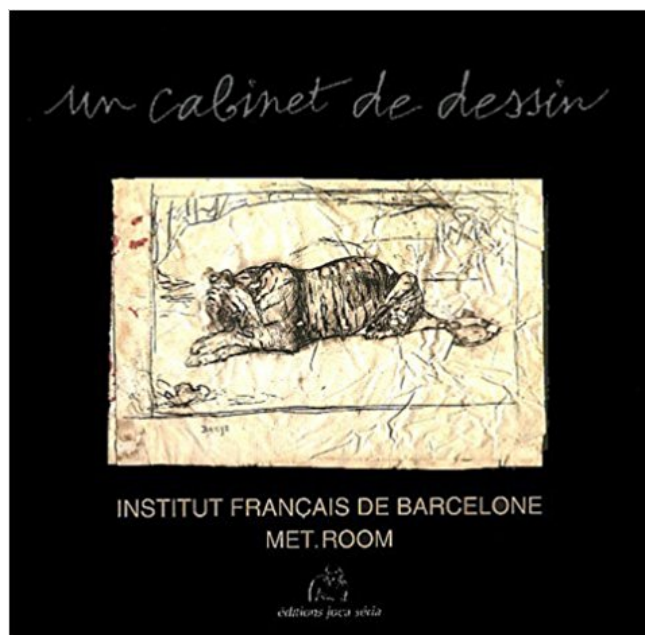

Un Cabinet de dessin PDF - Télécharger, Lire

TÉLÉCHARGER

LIRE

ENGLISH VERSION

DOWNLOAD

READ

Description

Sous le patronage de l'Institut Français de Barcelone, Eric Fonteneau et Pierre Perron présentent, à l'occasion d'une exposition accueillie par la galerie Met. room, un choix de dessins anciens, modernes et contemporains qu'ils font librement dialoguer rapprochement inaccoutumé d'œuvres, plaisir de l'analyse, exercice de la transmission