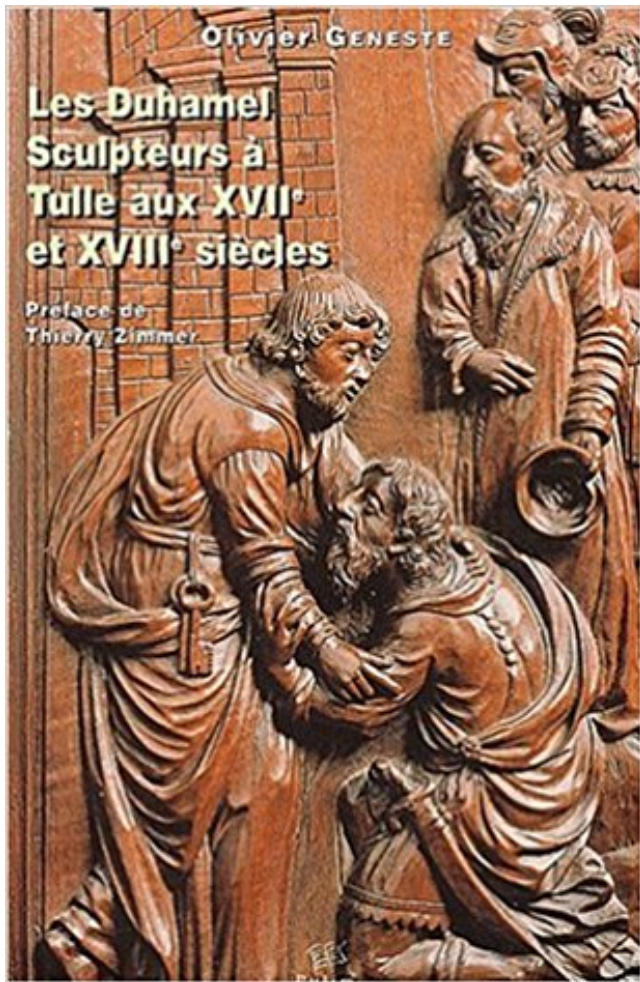

## Les Duhamel. Sculpteurs à Tulle aux XVIIème et XVIIIème siècles PDF - Télécharger, Lire

TÉLÉCHARGER

LIRE

ENGLISH VERSION

DOWNLOAD

READ

### Description

Grâce à une vaste documentation et à quelques œuvres subsistantes, l'atelier des sculpteurs Duhamel demeure le mieux connu du Bas-Limousin, et son étude permet de pénétrer dans le monde des artistes provinciaux de l'âge classique, une époque où la plupart d'entre-eux étaient encore soumis au cadre strict des corporations artisanales. Il a ainsi été possible d'entrevoir quel était leur cadre de vie, leurs méthodes de travail, et surtout en quoi les cinq sculpteurs connus de cette dynastie tulloise peuvent être considérés comme les " tailleurs d'images " les plus remarquables de notre région. Nous espérons que cet ouvrage permettra d'avoir une meilleure connaissance du mobilier conservé dans nos églises, constituant un patrimoine aussi riche que fragile.