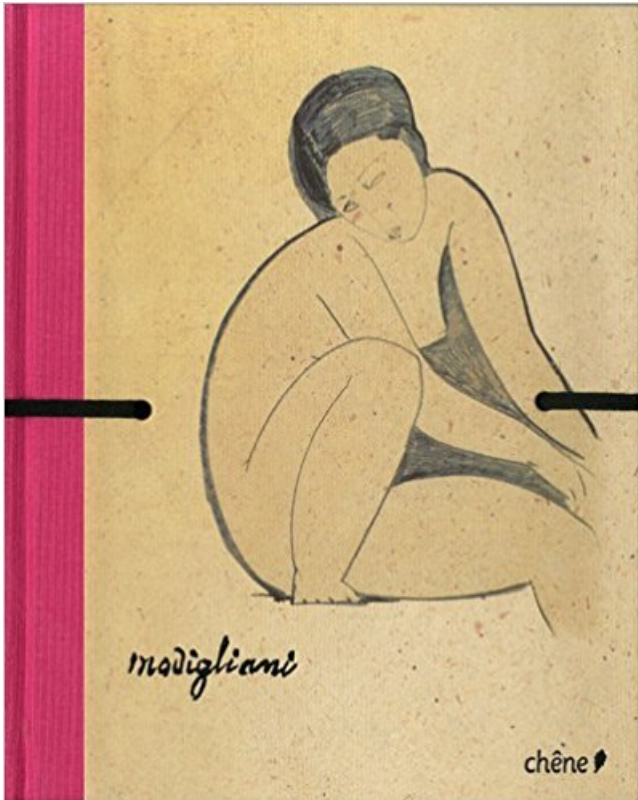

Amedeo Modigliani PDF - Télécharger, Lire

TÉLÉCHARGER

LIRE

ENGLISH VERSION

DOWNLOAD

READ

Description

Cette précieuse petite collection de Carnets érotiques met en valeur toute la sensualité des dessins ou des tableaux les plus intimes de Modigliani. Souvent controversées à leur époque, certaines de ces œuvres restent provocantes encore aujourd'hui.

Amedeo Clemente Modigliani (Livourne, 12 juillet 1884 - Paris, le 24 janvier 1920) est un

peintre et un sculpteur italien de l'École de Paris. Né au sein d'une.

Amedeo Modigliani naît à Livourne en Italie en 1884 et décède à l'âge de trente-cinq ans à Paris. De mère française et de père italien, il est élevé dans la foi.

À propos de la personne. Amedeo Modigliani. Nationalité italienne. Né en 1884 à Livourne (Italie). Décédé en 1920 à Paris (France). Rôles : Sculpteur, Peintre.

Peintre, dessinateur et sculpteur italien, Amedeo Modigliani a marqué le début du XXe siècle par une œuvre à la fois singulière et riche en influences. Connue.

Né à Livourne en Toscane, Amedeo Modigliani (1884-1920) arrive à l'âge de 21 ans à Paris, où il participe à l'émergence de l'art moderne aux côtés de Pablo.

27 févr. 2016 . Publié à l'occasion de l'exposition Amedeo Modigliani, l'œil intérieur, LaM. Lille Métropole musée d'art moderne d'art contemporain et d'art.