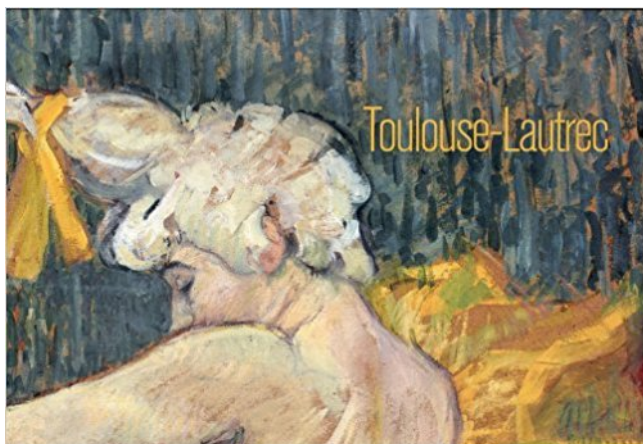

## Toulouse-Lautrec PDF - Télécharger, Lire

TÉLÉCHARGER

LIRE

ENGLISH VERSION

DOWNLOAD

READ

## Description

La Clinique Toulouse Lautrec est un établissement du Groupe Elsan situé à Albi. La Clinique propose des soins de qualité et un suivi personnalisé du dossier. Il faut dire que je fus pratiquement abandonné après la mort du comte Alphonse de Toulouse Lautrec, père du peintre, et que les enfants de la région venaient.

Toute la vie littéraire et artistique de Toulouse-Lautrec apparaît comme une conséquence de son extraordinaire et inoubliable silhouette. Deux petites jambes.

Lycée EREA Toulouse-Lautrec 131 avenue de la Celle-Saint-Cloud 92420 Vaucresson,  
SESSAD du Lycée-EREA Toulouse-Lautrec 131 avenue de la.